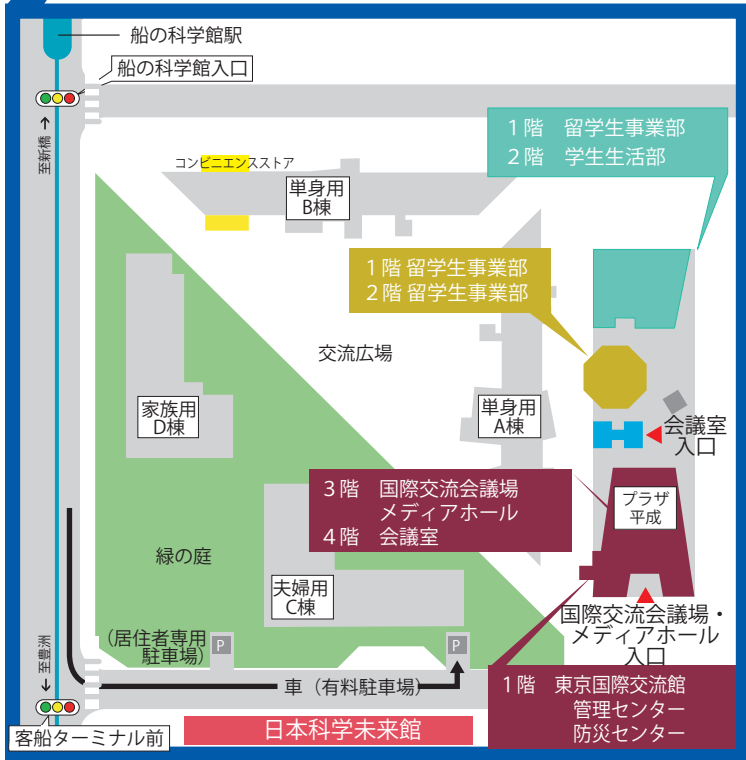

東京国際交流館 アクセスマップ

■名称：国際研究交流大学村 東京国際交流館 ■住所：〒135-8630 東京都江東区青海2丁目2番地1号

東京国際交流館 03-5520-6033
東京国際交流館管理センター 03-5520-6000