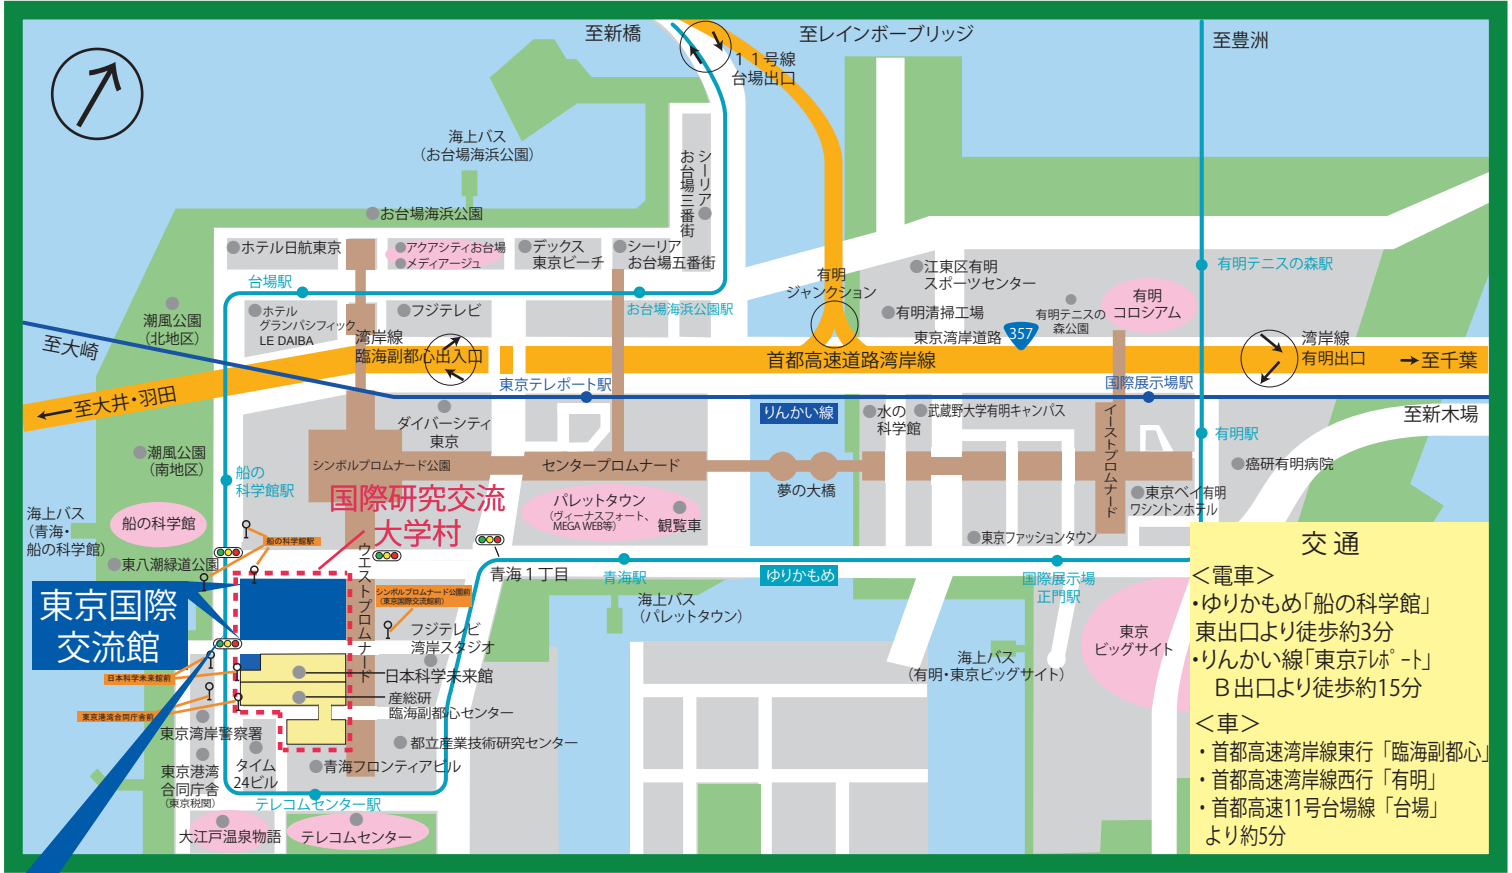

東京国際交流館 アクセスマップ

■名称：国際研究交流大学村 東京国際交流館 ■住所：〒135-8630 東京都江東区青海2丁目2番地1号

東京国際交流館 03-5520-6033
東京国際交流館管理センター 03-5520-6000